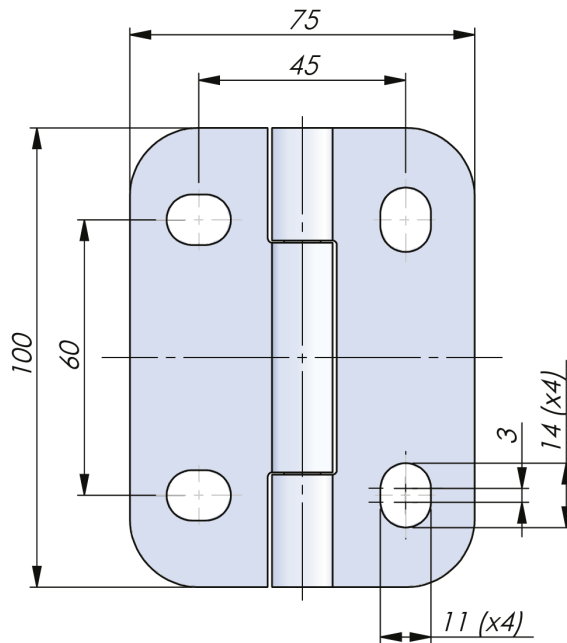

UTVÄNDIGT STÄLLBART 2D-GÅNGJÄRN, 180°, ROSTFRITT STÅL

Kraftigt gångjärn av rostfritt stål. Ställbart 3 mm horisontellt och vertikalt. Vänster- eller högerhängd universalmontering och 180° öppningsvinkel.

MATERIAL

Hinge: Stainless steel 304, electro polished or black coated

TESTS & STANDARDS

Standarder: DIN EN 61373

Industrilas
— When access counts —

Artikelnummer	Material
323027	Electro polished
323527	Black powder coated