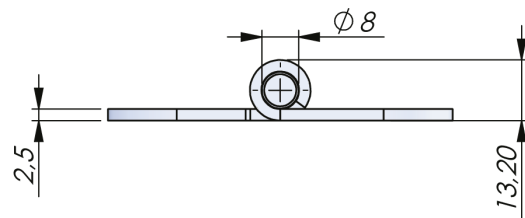

UTVÄNDIGT STÄLLBART 2D-GÅNGJÄRN, 180°, ROSTFRITT STÅL

Kraftigt gångjärn av rostfritt stål. Ställbart 3 mm horisontellt och vertikalt. Vänster- eller högerhängd universalmontering och 180° öppningsvinkel.

MATERIAL

Hinge: Stainless steel 304, electro polished or black coated

TESTS & STANDARDS

Standarder: DIN EN 61373

Industrilas
— When access counts —

Artikelnummer	Material
323027	Electro polished
323527	Black powder coated